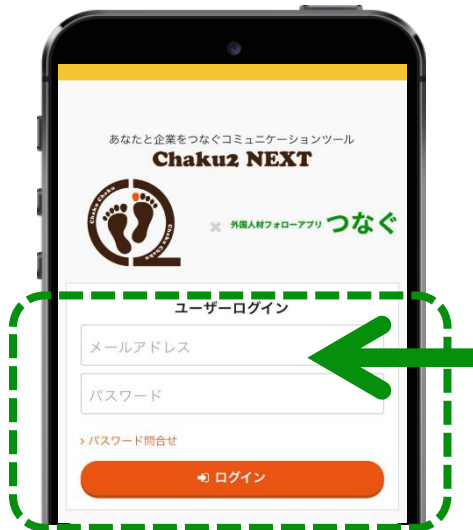

デモサイト

外国人材フォロー「つなぐ」ご利用案内

1

ユーザー登録

- ① 上のQRコードからご登録画面へ
- ② お名前、メールアドレスを入力
- ③ 応募者ID :
「demo」を入力

2

アプリのダウンロード

Androidの方

iPhoneの方

上記QRコードから、または「Chaku2」で検索し、「Chaku2-NEXT」というアプリをダウンロード！

3

通知設定 と ログイン

- ① 「Chaku2-NEXT」アプリを起動します。

- ② 通知方法について聞かれますので、「許可」をお願いします。

- ③ ②で「許可しない」を選択してしまっても、お使いのスマホの設定画面から、通知の許可を変更できます。

- ④ ログイン画面が表示されたら、企業ID :

「tsunagu」を入力して、ログインボタンを押します。

裏面も必ずご覧ください▶▶▶

4

ユーザーログイン

3 のログインが完了すると、左のユーザーログインの画面に切り替わります。

- ① (表面の) 1 のユーザ登録で入力したメールアドレスを入力
- ② パスワード : 「1111」を入力してログインボタンを押すと、ログイン完了です。

※ パスワードはログイン後、設定画面から変更可能です。
※ 変更後のパスワードは、ご自身での管理となりますので、必ず忘れないようご注意ください。