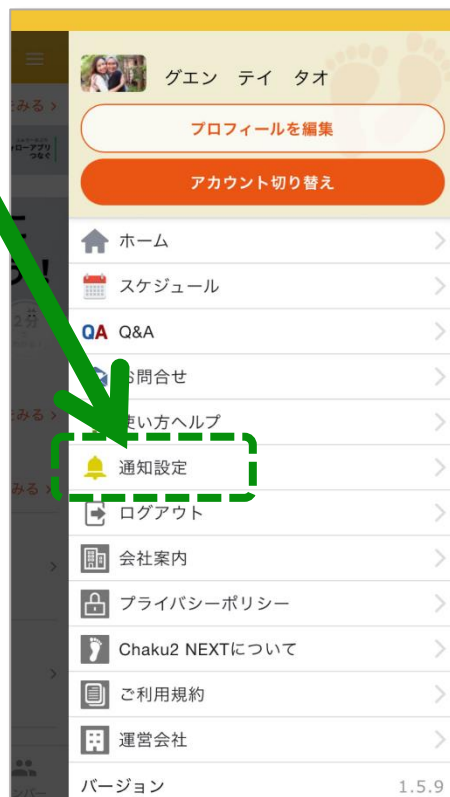

デモサイト

外国人材フォロー「つなぐ」ご利用案内

1

ユーザー登録

- ① 上のQRコードからご登録画面へ
- ② お名前、メールアドレスを入力
- ③ 応募者ID :
「demo」を入力

2

アプリのダウンロード

Androidの方

iPhoneの方

上記QRコードから、または「Chaku2」で検索し、「Chaku2-NEXT」というアプリをダウンロード！

3

通知設定 と ログイン

- ① 「Chaku2-NEXT」アプリを起動します。

- ② 通知方法について聞かれますので、「許可」をお願いします。

- ③ ②で「許可しない」を選択してしまっても、お使いのスマホの設定画面から、通知の許可を変更できます。

- ④ ログイン画面が表示されたら、企業ID :

「tsunagu」を入力して、ログインボタンを押します。

裏面も必ずご覧ください▶▶▶

4

ユーザーログイン

3 のログインが完了すると、左のユーザーログインの画面に切り替わります。

- ① (表面の) 1 のユーザ登録で入力したメールアドレスを入力
- ② パスワード : 「1111」を入力してログインボタンを押すと、ログイン完了です。

※ パスワードはログイン後、設定画面から変更可能です。
※ 変更後のパスワードは、ご自身での管理となりますので、必ず忘れないようご注意ください。

5

通知設定の確認

4 のユーザーログイン後、ホーム画面右上の「三」をタップ、通知設定を押して、すべて「ON」にします。

アプリで不具合が生じる場合は、以下の操作をお試しください。

- ① お使いのスマホ端末のOSバージョンを最新にしてください。
- ② お使いのスマホ端末を再起動してください。
- ③ アプリの再インストール (アプリをスマホ端末から削除し、新規インストールしてください)
※アプリ内のデータは消えませんのでご安心ください。